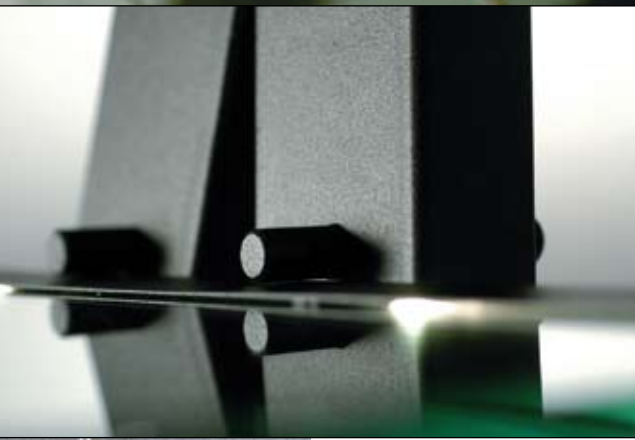

ALPHASTATIC

Alphastatic

Détails

- Epaisseur du verre: 10 mm, Transparent/Mat
- Capacité de charge par niveau: 30 kg
- Capacité de charge du niveau le plus bas: 40 kg
- Etagères pourvus de plots antivibrations
- Guide câble intégré
- Pieds correcteurs d'assiette réglables

Details

- Clear glass/frosted glass: 10 mm / 0.4 " thick
- Load capacity per level: 30 kg / 66 lbs.
- Load capacity of the lowest level: 40 kg / 88 lbs.
- All shelves provided with vibration dampers
- Integrated cable management
- Height-adjustable leveling feet

Accessoires

- Kit lumière
- Roulettes
- Guide câble spirale

Accessories

- Lighting system
- Casters
- Spiral cable guide

Disponible en deux coloris de chassis: Acier noir ou gris argent poudré

Available in two steel surfaces: black- or silvergrey-powdercoated

noir black gris argent silvergrey

Roulettes
Casters

Disponible en accessoires
Available as accessories

Pied correcteur d'assiette
Height-adjustable leveling feet

Inclus d'origine avec l'Alphastatic
Are included in delivery of the Alphastatic