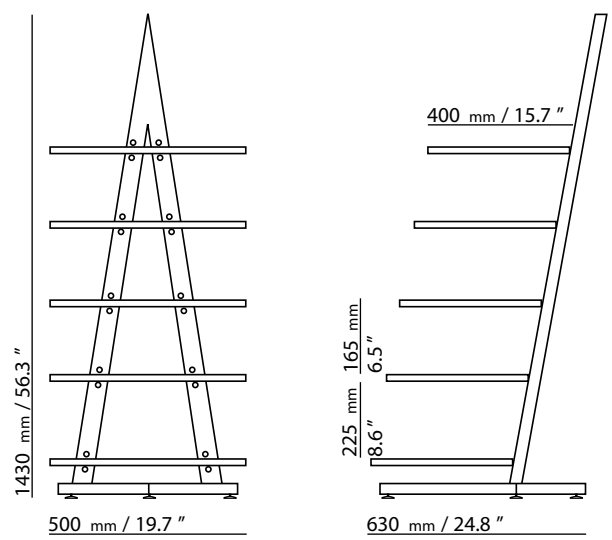

ALPHASTATIC

Alphastatic

Détails

- Epaisseur du verre: 10 mm, Transparent/Mat
- Capacité de charge par niveau: 30 kg
- Capacité de charge du niveau le plus bas: 40 kg
- Etagères pourvus de plots antivibrations
- Guide câble intégré
- Pieds correcteurs d'assiette réglables

Details

- Clear glass/frosted glass: 10 mm / 0.4 " thick
- Load capacity per level: 30 kg / 66 lbs.
- Load capacity of the lowest level: 40 kg / 88 lbs.
- All shelves provided with vibration dampers
- Integrated cable management
- Height-adjustable leveling feet