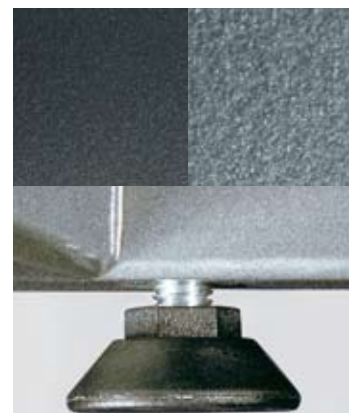

noir
black

gris argent
silvergrey

Disponible en deux coloris de châssis:
Acier noir ou gris argent poudré

Available in two steel surfaces: black- or
silvergrey-powdercoated

Pied correcteur d'assiettes
Height-adjustable leveling feet

Inclus d'origine avec le Deltastatic
Are included in delivery of the Deltastatic