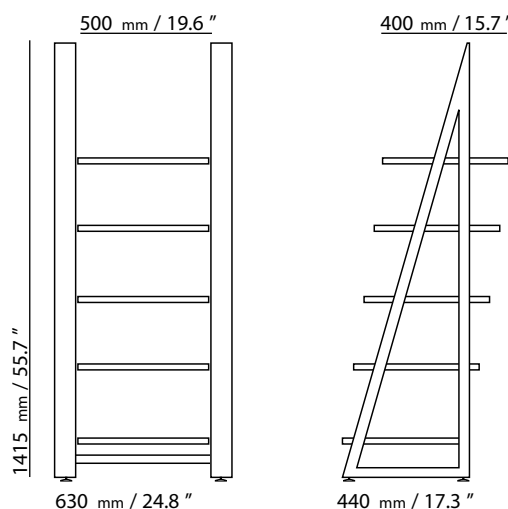

DELTA STATIC

Deltastatic

Détails

- Epaisseur du verre: 10mm, transparent/mat
- Capacité de charge par niveau: 50 kg
- Etagères réglables en hauteur: ± 50 mm
- Pieds correcteurs d'assiette réglables

Accessoires

- Kit lumière
- Guide câble spirale
- Roulettes

Details

- Glass thickness: 10 mm 0.8" (clear or frosted glass)
- Load capacity per level: 50 kg / 110 lbs.
- All shelves height-adjustable (± 50 mm/2")
- Height-adjustable leveling feet