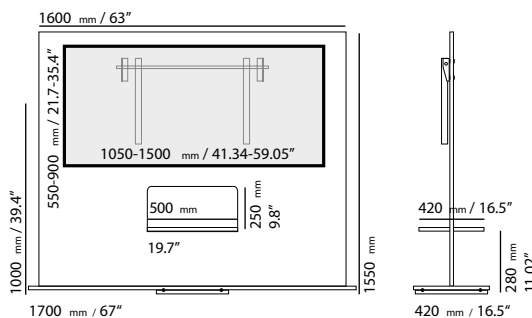

COSMOS

Cosmos 125

100 - 750 mm / 4-29.5"
 Cosmos 125 jusqu'à 42"
 up to 42"

Cosmos 160

100 - 950 mm / 4-37.4"
 Cosmos 160 jusqu'à 60"
 up to 60"

Support TV universel
 Flexible TV mount

Détails

- Verre transparent de 20mm d'épaisseur
- Capacité de charge pour l'écran: 70kg
- Capacité de charge de l'étagère: 30kg
- Base rotative (rotation sur 360°)
- Cache câbles tunnel

Details

- Glass thickness 20 mm (0.8") clear glass
- Load capacity TV mount 70 kg/154 lbs.
- Load capacity shelf 40 kg/88 lbs.
- Rotary base (to be freely rotated 360°)
- Wiring tunnel

TV/Multimedia

Support Plasma / LCD
 Mount Plasma TV

Support intégré pour LCD / Plasma
 de 42" à 63" (107 à 160 cm)

Integrated mount for 42" to 60" LCD/
 Plasma screens

Base rotative
 Rotary Base

la base intégrée permet
 une rotation sur 360°.

Integrated rotary base, to
 be freely rotated 360°