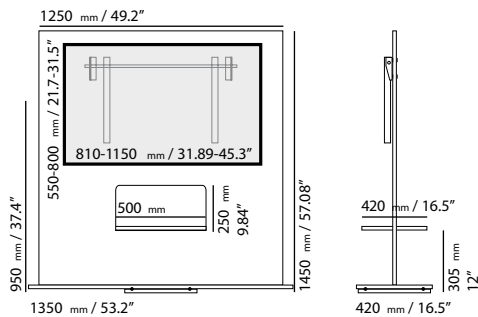

COSMOS

Cosmos 125

100 - 750 mm / 4-29.5"
 Cosmos 125 jusqu'à 42"
 up to 42"

Cosmos 160

100 - 950 mm / 4-37.4"
 Cosmos 160 jusqu'à 60"
 up to 60"

Support TV universel
 Flexible TV mount

Détails

- Verre transparent de 20mm d'épaisseur
- Capacité de charge pour l'écran: 70kg
- Capacité de charge de l'étagère: 30kg
- Base rotative (rotation sur 360°)
- Cache câbles tunnel

Details

- Glass thickness 20 mm (0.8") clear glass
- Load capacity TV mount 70 kg/154 lbs.
- Load capacity shelf 40 kg/88 lbs.
- Rotary base (to be freely rotated 360°)
- Wiring tunnel

TV/Multimedia

Support Plasma / LCD
 Mount Plasma TV

Support intégré pour LCD / Plasma
 de 42" à 63" (107 à 160 cm)

Integrated mount for 42" to 60" LCD/
 Plasma screens

Base rotative
 Rotary Base

la base intégrée permet
 une rotation sur 360°.

Integrated rotary base, to
 be freely rotated 360°